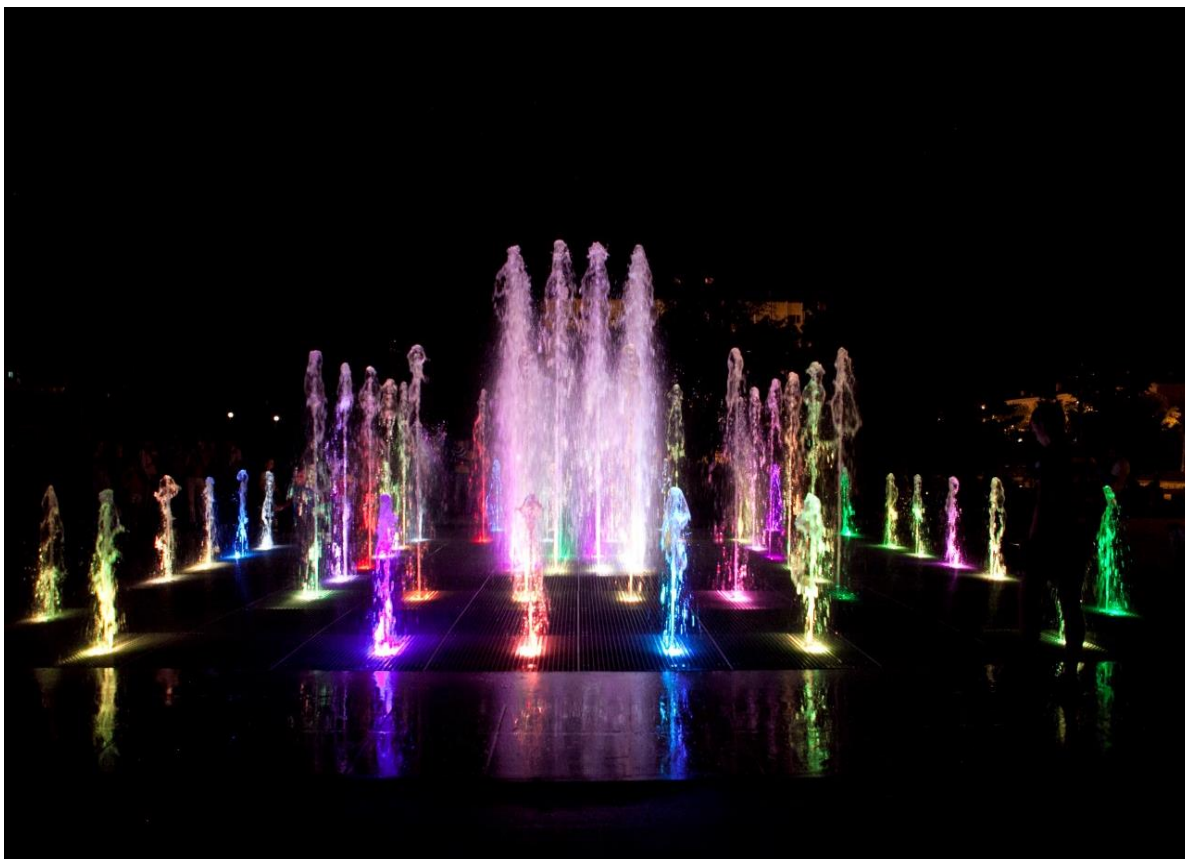

## «МОРСКОЙ БОЙ»

### Пешеходный светодинамический фонтан

Большая водная игровая площадка днём и ночью готова развлекать детей и взрослых, превращая фонтан в аттракцион. Это отличное решение для пешеходных городских площадей и мест массового гуляния горожан и гостей города.

#### Возможные варианты исполнения фонтана:

- светодинамический в классической чаше
- светомузыкальный
- мультимедийный